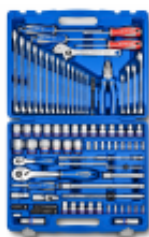

Link do produktu: <https://www.mojenarzedzia.pl/zestaw-nasadek-14-12-103cz-4-32mm-6-kat-z-akcesoriami-chromnarzedzia-universalne-w-walizce-plast-p-15128.html>

ZESTAW NASADEK 1/4" + 1/2" 103cz. 4 -32mm 6-kąt. Z AKCESORIAMI, CHROM+NARZĘDZIA UNIWERSALNE W WALIZCE PLAST.

Cena brutto	1 351,77 zł
Cena netto	1 099,00 zł
Cena poprzednia	2 059,00 zł
Dostępność	Dostępny
Czas wysyłki	24 godziny
Numer katalogowy	7503MR
Kod EAN	4712755783294
Producent	KING TONY

Opis produktu

Zestaw kluczy nasadowych KING TONY 7503MR 103 el. 1/4" + 1/2"

Profesjonalny zestaw narzędzi **KING TONY 7503MR** to kompletny komplet 103 elementów przeznaczony do zastosowań warsztatowych, serwisowych oraz garażowych. Wysoka jakość wykonania oraz precyzja narzędzi sprawiają, że zestaw doskonale sprawdzi się zarówno u profesjonalnych mechaników, jak i wymagających majsterkowiczów.

Całość została umieszczona w wytrzymałej walizce z tworzywa, dzięki czemu narzędzia są zawsze uporządkowane i łatwe do transportu.

Najważniejsze zalety

- ✓ Oryginalny zestaw **KING TONY**
- ✓ Aż **103 elementy** w komplecie
- ✓ Napędy **1/4" oraz 1/2"**
- ✓ Solidna walizka z miejscem na każdy element
- ✓ Narzędzia wykonane z wysokiej jakości stali narzędziowej
- ✓ Idealny do warsztatu, serwisu i garażu