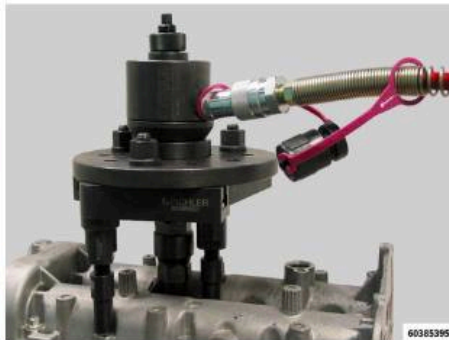

Link do produktu: <https://www.mojenarzedzia.pl/zestaw-do-naprawy-gwintu-swiecy-zaplonej-profi-p-14065.html>

Zestaw do naprawy gwintu świecy zapłonowej Profi

Cena brutto	315,00 zł
Cena netto	256,10 zł
Dostępność	Dostępny
Czas wysyłki	24 godziny
Numer katalogowy	MN-M14Z
Producent	Urządzenia Warsztatowe

Opis produktu

Zdarza się, że podczas wymiany świec zapłonowych zerwany zostaje gwint. W takiej sytuacji potrzebny jest profesjonalny zestaw do naprawy tego elementu.

Prezentujemy nasz profesjonalny zestaw do naprawy zerwanego gwintu świecy zapłonowej **M14X1,25**. Zawiera on **6** sztuk tulejek o dwóch długościach: **17** mm oraz **11** mm. Do zestawu dołączony jest dedykowany gwintownik stopniowy, **który pozwoli zrobić idealny gwint w osi bez konieczności wiercenia otworu**

Zestaw jest zapakowany w praktyczne opakowanie, co ułatwia jego transport i przechowywanie.

Nasz zestaw do naprawy zerwanego gwintu świecy zapłonowej **M14X1,25** to idealne rozwiązanie dla mechaników, którzy chcą mieć pewność, że naprawa zostanie wykonana profesjonalnie i bezproblemowo. Zestaw zawiera wszystko, co jest potrzebne do wykonania tego rodzaju naprawy, a tulejki zostały specjalnie wyprodukowane w Polsce, co gwarantuje ich wysoką jakość.