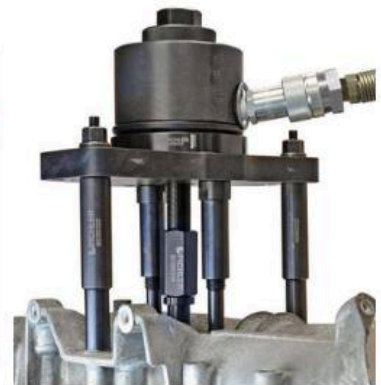

Link do produktu: <https://www.mojenarzedzia.pl/zestaw-do-naprawy-gwintu-swiecy-zaplonej-profi-p-14065.html>

Zestaw do naprawy gwintu świecy zapłonowej Profi

Cena brutto	315,00 zł
Cena netto	256,10 zł
Dostępność	Dostępny
Czas wysyłki	24 godziny
Numer katalogowy	MN-M14Z
Producent	Urządzenia Warsztatowe

Opis produktu

Zdarza się, że podczas wymiany świec zapłonowych zerwany zostaje gwint. W takiej sytuacji potrzebny jest profesjonalny zestaw do naprawy tego elementu.

Prezentujemy nasz profesjonalny zestaw do naprawy zerwanego gwintu świecy zapłonowej **M14X1,25**. Zawiera on **6** sztuk tulejek o dwóch długościach: **17** mm oraz **11** mm. Do zestawu dołączony jest dedykowany gwintownik stopniowy, **który pozwoli zrobić idealny gwint w osi bez konieczności wiercenia otworu**

Zestaw jest zapakowany w praktyczne opakowanie, co ułatwia jego transport i przechowywanie.

Nasz zestaw do naprawy zerwanego gwintu świecy zapłonowej **M14X1,25** to idealne rozwiązanie dla mechaników, którzy chcą mieć pewność, że naprawa zostanie wykonana profesjonalnie i bezproblemowo. Zestaw zawiera wszystko, co jest potrzebne do wykonania tego rodzaju naprawy, a tulejki zostały specjalnie wyprodukowane w Polsce, co gwarantuje ich wysoką jakość.