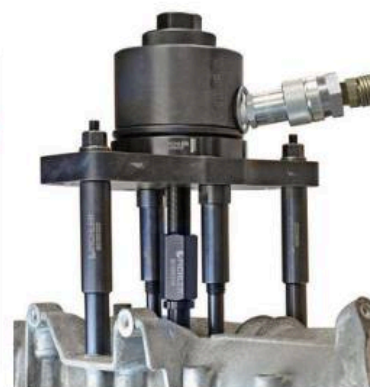

Link do produktu: <https://www.mojenarzedzia.pl/zestaw-do-naprawy-gwintu-swiecy-m10x1-profesjonalny-p-14154.html>

Zestaw do naprawy gwintu świecy M10X1 Profesjonalny

Cena brutto	319,80 zł
Cena netto	260,00 zł
Dostępność	Dostępny
Czas wysyłki	24 godziny
Numer katalogowy	MN-M10X1
Producent	Urządzenia Warsztatowe

Opis produktu

Zdarza się, że podczas wymiany świec żarowych zerwany zostaje gwint. W takiej sytuacji potrzebny jest profesjonalny zestaw do naprawy tego elementu.

Prezentujemy nasz profesjonalny zestaw do naprawy zerwanego gwintu świecy żarowej **M10X1**. Zawiera on **6** sztuk tulejek o dwóch długościach: **19** mm oraz **12** mm. Do zestawu dołączony jest dedykowany gwintownik stopniowy, **który pozwoli zrobić idealny gwint w osi bez konieczności wiercenia otworu**

Zestaw jest zapakowany w praktyczne opakowanie, co ułatwia jego transport i przechowywanie.

Nasz zestaw do naprawy zerwanego gwintu świecy żarowej **M10X1** to idealne rozwiązanie dla mechaników, którzy chcą mieć pewność, że naprawa zostanie wykonana profesjonalnie i bezproblemowo. Zestaw zawiera wszystko, co jest potrzebne do wykonania tego rodzaju naprawy, a tulejki zostały specjalnie wyprodukowane w Polsce, co gwarantuje ich wysoką jakość.