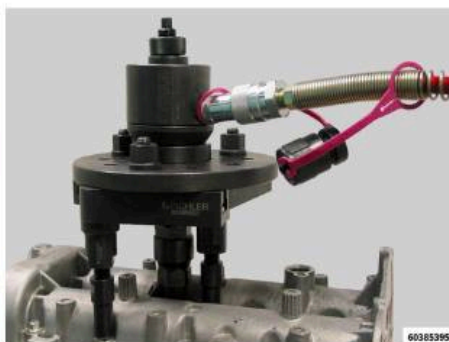

Link do produktu: <https://www.mojenarzedzia.pl/zestaw-do-naprawy-gwintu-swiecy-m10x1-profesjonalny-p-14154.html>

Zestaw do naprawy gwintu świecy M10X1 Profesjonalny

Cena brutto	319,80 zł
Cena netto	260,00 zł
Dostępność	Dostępny
Czas wysyłki	24 godziny
Numer katalogowy	MN-M10X1
Producent	Urządzenia Warsztatowe

Opis produktu

Zdarza się, że podczas wymiany świec żarowych zerwany zostaje gwint. W takiej sytuacji potrzebny jest profesjonalny zestaw do naprawy tego elementu.

Prezentujemy nasz profesjonalny zestaw do naprawy zerwanego gwintu świecy żarowej **M10X1**. Zawiera on **6** sztuk tulejek o dwóch długościach: **19** mm oraz **12** mm. Do zestawu dołączony jest dedykowany gwintownik stopniowy, **który pozwoli zrobić idealny gwint w osi bez konieczności wiercenia otworu**

Zestaw jest zapakowany w praktyczne opakowanie, co ułatwia jego transport i przechowywanie.

Nasz zestaw do naprawy zerwanego gwintu świecy żarowej **M10X1** to idealne rozwiązanie dla mechaników, którzy chcą mieć pewność, że naprawa zostanie wykonana profesjonalnie i bezproblemowo. Zestaw zawiera wszystko, co jest potrzebne do wykonania tego rodzaju naprawy, a tulejki zostały specjalnie wyprodukowane w Polsce, co gwarantuje ich wysoką jakość.