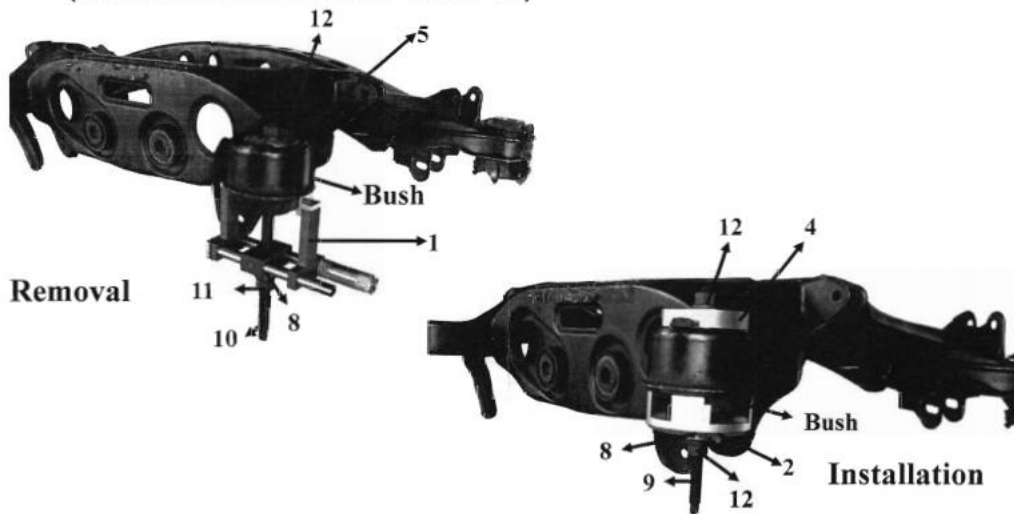

Link do produktu: <https://www.mojenarzedzia.pl/zestaw-do-montazu-i-demontazu-tulei-tylnej-ramy-pomocniczej-mercedes-w210-p-933.html>

Zestaw do montażu i demontażu tulei tylnej ramy pomocniczej MERCEDES W210

Dostępność	Dostępny
Czas wysyłki	24 godziny
Numer katalogowy	HCBA1341
Producent	Urządzenia Warsztatowe

Opis produktu

Zastosowanie MERCEDES W210

- **Remove / Install W210 Rear Subframe Bush**
(Genuine Stock No.: 210 35105 42)

- **Remove / Install W210 Rear Subframe Bush**
(Genuine Stock No.: 210 35108 42)