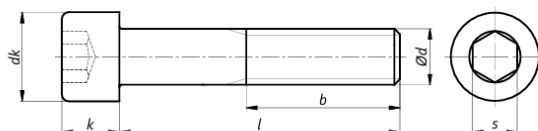

#### Śruby z łbem walcowym z gniazdem sześciokątnym

Hexagon socket head cap screws

wg **ISO 4762**

acc. to ISO 4762

DIN 912

PN 82302

#### Wymiary

#### Dimensions

Ød	M2	M2,5	M3	M4	M5	M6	M8	M10	M12	(M14)	M16
P	0,4	0,45	0,5	0,7	0,8	1	1,25	1,5	1,75	2	2
b <sub>min</sub>	16	17	18	20	22	24	28	32	36	40	44
d <sub>k</sub>	max <sup>1</sup>	3,8	4,5	5,5	7	8,5	10	13	16	18	21
	max <sup>2</sup>	3,98	4,68	5,68	7,22	8,72	10,22	13,27	16,27	18,27	21,33
	min	3,62	4,32	5,32	6,78	8,28	9,78	12,73	15,73	17,73	20,67
k	2	2,5	3	4	5	6	8	10	12	14	16
s <sub>nom</sub>	1,5	2	2,5	3	4	5	6	8	10	12	14