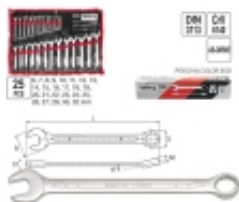

Link do produktu: <https://www.mojenarzedzia.pl/klucze-plasko-oczkowe-6-32mm-25cz-p-7408.html>

Klucze płasko-oczkowe 6-32mm 25cz.

Cena brutto	621,86 zł
Cena netto	505,58 zł
Dostępność	Dostępny
Czas wysyłki	24 godziny
Numer katalogowy	YT-0075
Kod EAN	5906083900754
Producent	YATO

Opis produktu

Komplet kluczy płasko-oczkowe **YATO** w rozmiarach **6-32mm**. Zestaw 25 kluczy **w etui**.

- Wykonane ze **stali chromo-wanadowej**.
- Przeznaczone do pracy w profesjonalnych warsztatach pod zmiennymi obciążeniami.
- Spełniają **normy DIN 3113**.
- Klucze mają estetyczne satynowe wykończenie oraz polerowaną główkę.
- **Zaokrąglony kształt przejścia** między główką klucza i rękojeścią oraz **odchylona płaszczyzna robocza** o **15%** zwiększają możliwość manewrowania kluczem.
- **12-kątna** końcówka klucza oraz specjalnie profilowane zęby podnoszą max moment dokręcania o **25%** bez uszkodzenia nakrętki.
- Satynowe wykończenie, minimalizujące poślizg klucza zanieczyszczonego olejem.
- Klucz **kuty matrycowo**, doskonale wykalibrowany.

Parametry

- Kąt [st.]: **15**
- Rozmiar [mm]: **6-32**
- Zestaw: **25**